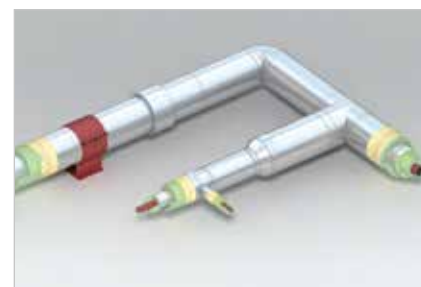

PIR leidingisolatie

Productinformatie

PIR hoogwaardige leidingisolatie is zeer efficiënte thermische isolatie voor leidingwerk in gebouwinstallaties en HVAC-toepassingen waardoor deze in de meeste toepassingen dunner kan worden uitgevoerd, en ruimte kan worden bespaard. PIR is beschikbaar in een reeks van diktes, geschikt voor verschillende prestatie specificaties en kan door het brede assortiment gebruikt worden voor alle gangbare leidingssystemen. PIR (polyisocyanuraat) isolatie is geschikt voor een breed spectrum van toepassingen.

Meer informatie over dit product:
www.kingspan.com

Informatie over het product en
productblad: Op aanvraag