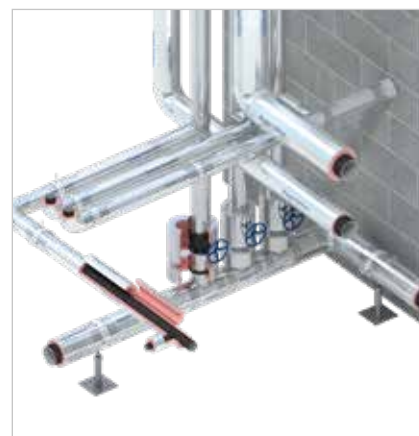

Kooltherm leidingisolatie

Productinformatie

Kooltherm hoogwaardige leidingisolatie is zeer efficiënte thermische isolatie voor leidingwerk in gebouwinstallaties en HVAC-toepassingen waardoor deze in de meeste toepassingen dunner kan worden uitgevoerd en ruimte kan worden bespaard. Kooltherm is beschikbaar in een reeks van diktes, geschikt voor verschillende prestatie specificaties en kan door het brede assortiment gebruikt worden voor alle gangbare leidingssystemen.

Meer informatie over dit product:
www.kingspan.com/nl/nl/producten/technische-isolatie

Bekijk het productblad
van Kooltherm Leidingisolatie
SCAN QR OF KLIK HIER