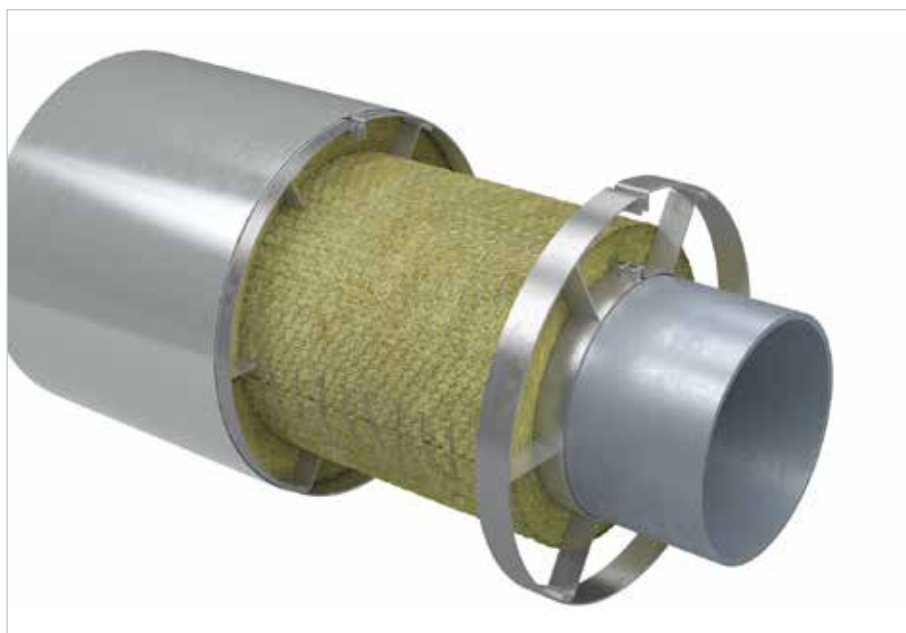

ROCKWOOL ProRox & SeaRox

Productinformatie ProRox WM

ProRox WM is een gebonden isolatiedeken van steenwol met gegalvaniseerd staaldraad gestikt op gegalvaniseerd gaas. De gaasdeken is geschikt voor de thermische en akoestische isolatie van industriële installaties die blootgesteld staan aan de buitenlucht, zoals industrieel leidingwerk en apparatuur in petrochemische installaties en raffinaderijen.