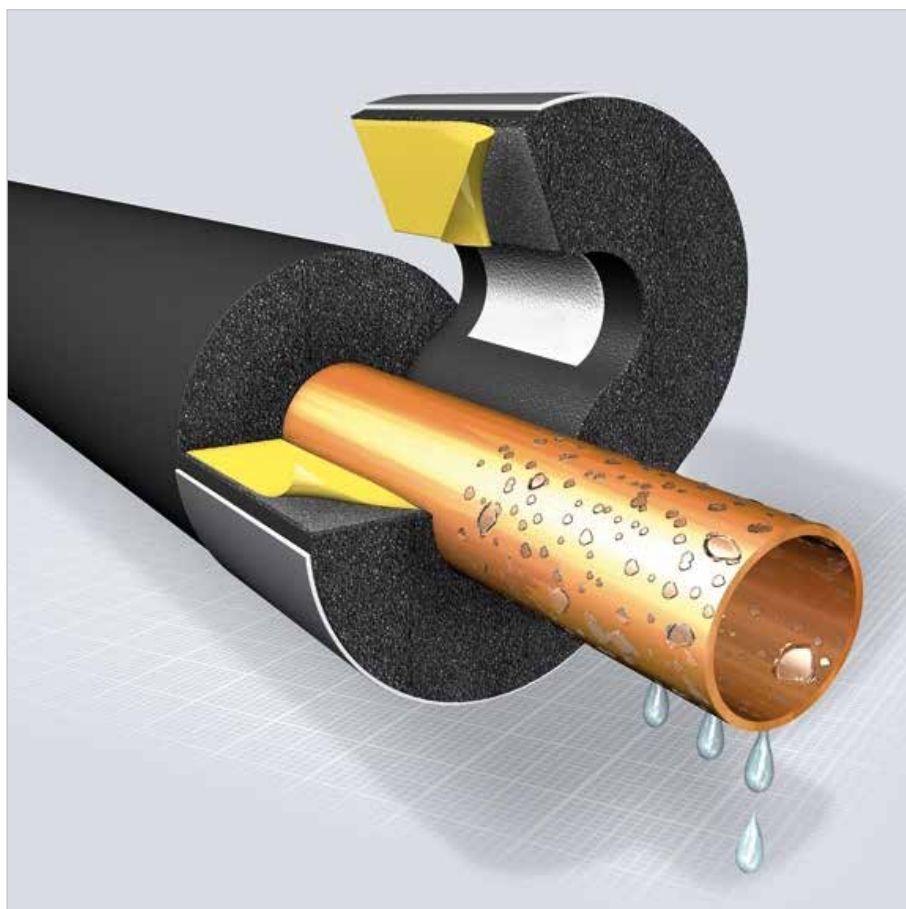

Meer informatie over dit product:
local.armacell.com/nl/armacell-netherlands

Bekijk het productblad
van SH/ArmaFlex
SCAN QR OF KLIK HIER

ArmaFlex: SH slangen

Prijs in € per m¹

Ø (mm)	isolatiedikte (mm)									zelfklevend		
	9	10	13	19	24	30	32	34	36	10	19	24
12		5,06								7,63		
15		5,14		14,38	23,06					7,78	17,16	31,96
18		5,44		15,28	24,72					8,31	18,33	33,17
20		5,84		15,92	25,78					9,00	19,13	33,82
22		6,04		16,56	26,95					9,06	19,97	34,47
25		6,83		18,46	29,92					10,19	22,12	34,68
28		7,68		20,37	32,98				64,73	11,14	24,28	35,05
32		8,19		21,62	33,72					12,03	27,58	37,78
35		8,75		23,54	34,92				70,56	12,20	28,20	38,86
40		9,53		27,71		56,46				13,40	31,75	
42		9,83		27,78	36,70	61,50				13,89	33,34	48,31
45												
48		11,71		31,31	38,26	66,51				16,15	37,67	49,45
50		14,26		33,61						19,34	38,76	
54		15,10		33,72		70,30	58,43			20,41	40,83	
60		19,55		38,31		72,68		73,44		25,38	46,29	
64	19,91					79,28						
76	23,65		28,47	50,15		90,34						
89	27,78		35,06	55,87		101,76						
108	33,94											
110						157,30			218,21			
114	40,10		50,30			168,03			234,89			
140						182,32			251,59			
160									264,50			
168									269,40			

ArmaFlex: SH

Prijs in € per m²

plaat	isolatiedikte (mm)	
	10	20
	82,04	149,89

ArmaFix leidingdrager + klem

Productinformatie

Leiding- en luchtkanaaldrager voor koel- en airconditioninginstallaties om condens bij de ophanging te voorkomen. Thermisch ontkoppeld, uit een stuk bestaand, met ArmaFORM PET segmenten en zelfklevende sluiting. ArmaFix-leidingdragers zijn aan te bevelen voor gebruik op plaatsen waar thermische bruggen kunnen ontstaan. Dit is vooral van belang tussen de leidingen en bevestigingen van koelsystemen en koelwaterleidingen, waar condensvorming kan optreden.